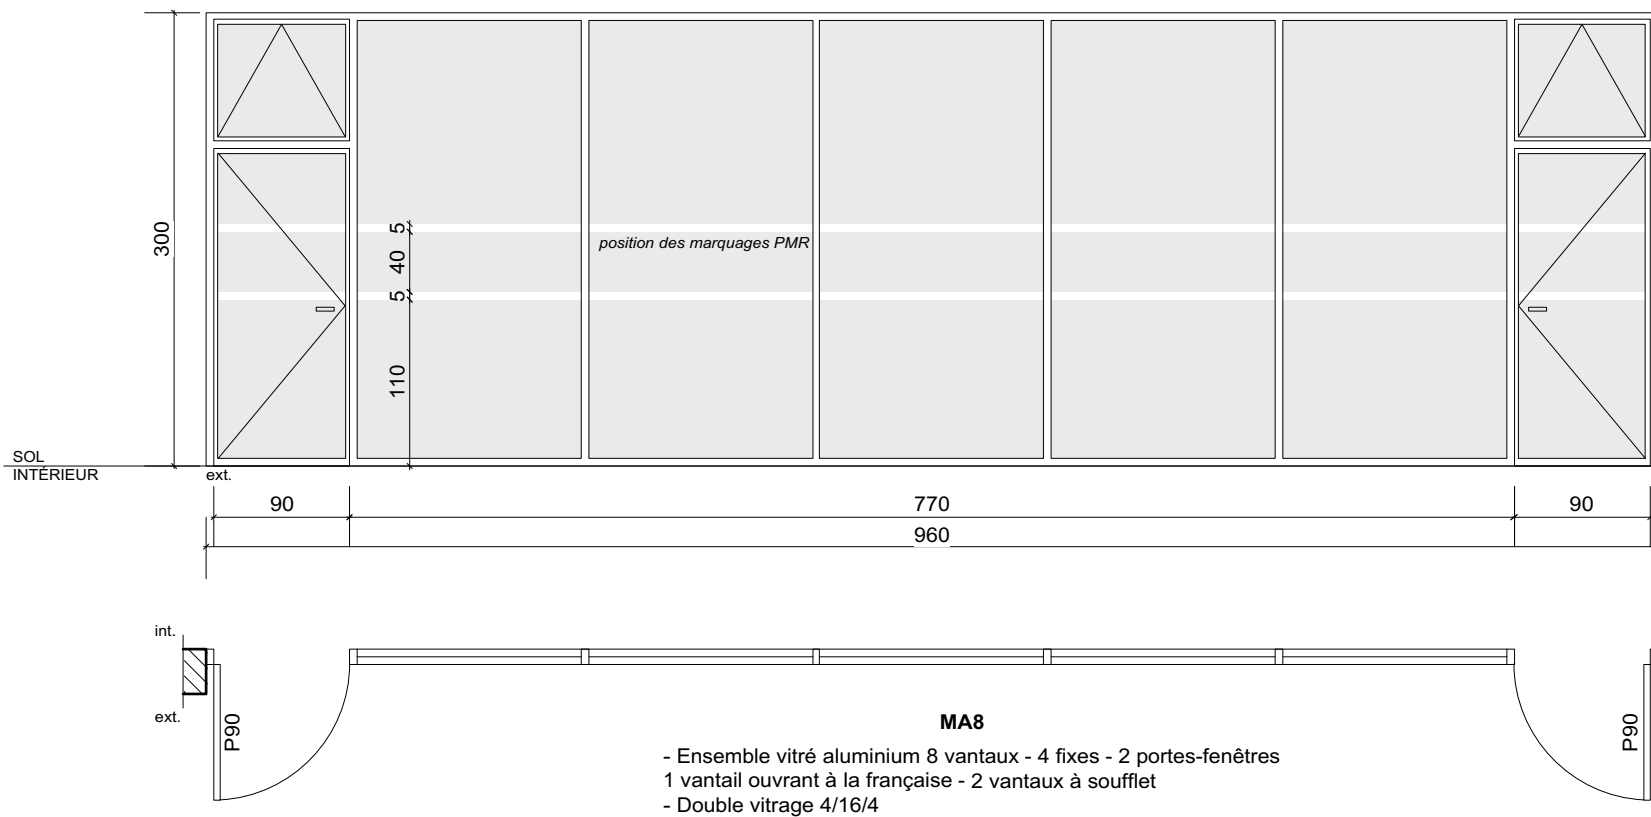

modifications :

MA1

- Ensemble vitré aluminium 4 vantaux - 2 fixes, 1 porte-fenêtre 2 vantaux ouvrant à la française
- Double vitrage 4/16/4
- Grille roulante

MA2 / MA3

- Ensemble vitré acier thermolaqué 4 vantaux - 2 fixes, 1 porte-fenêtre 2 vantaux ouvrant à la française
- MA2: Vitrage simple
- MA3: Double vitrage 4/16/4 - Profils à rupture de pont thermique
- Grille roulante sur MA2
- Barre de poussée porte droite (P90b)

MA4

- Ensemble vitré aluminium 4 vantaux - 2 fixes, 1 porte-fenêtre 2 vantaux ouvrant à la française
- Double vitrage 4/16/4
- Volet roulant

MA5

- Ensemble vitré aluminium 3 vantaux - 2 fixes, 1 porte-fenêtre ouvrant à la française
- Double vitrage 4/16/4
- BSO

MA6 / SR01

- Ensemble vitré aluminium 7 vantaux - 3 fixes - 1 porte acier thermolaqué isolée
- 1 vantail ouvrant à la française - 3 vantaux à soufflet
- Double vitrage 4/16/4
- BSO

MA7

- Ensemble vitré aluminium 8 vantaux - 4 fixes - 2 portes-fenêtres
- 1 vantail ouvrant à la française - 2 vantaux à soufflet
- Double vitrage 4/16/4
- BSO

C1

- Ensemble vitré bois 5 vantaux - 3 fixes, 1 porte-fenêtre
- 2 vantaux ouvrant à la française
- Double vitrage 4/16/4

C2

- Ensemble vitré bois 4 vantaux - 2 fixes, 1 porte-fenêtre
- 2 vantaux ouvrant à la française
- Double vitrage 4/16/4