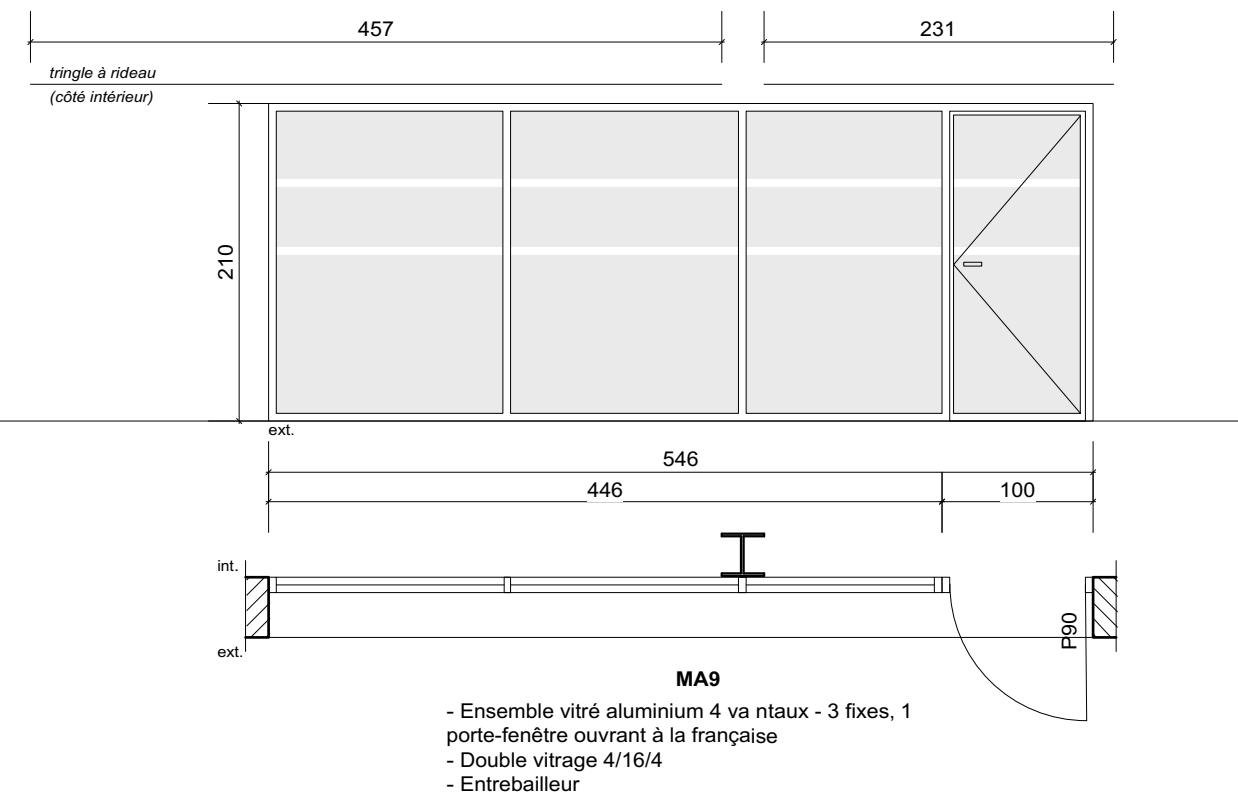

modifications :

MA1

- Ensemble vitré aluminium 4 vantaux - 2 fixes, 1 porte-fenêtre 2 vantaux ouvrant à la française
- Double vitrage 4/16/4
- Grille roulante

MA2 / MA3

- Ensemble vitré acier thermolaqué 4 vantaux - 2 fixes, 1 porte-fenêtre 2 vantaux ouvrant à la française
- MA2: Vitrage simple
- MA3: Double vitrage 4/16/4 - Profils à rupture de pont thermique
- Grille roulante sur MA2
- Barre de poussée porte droite (P90b)

MA4

- Ensemble vitré aluminium 4 vantaux - 2 fixes, 1 porte-fenêtre 2 vantaux ouvrant à la française
- Double vitrage 4/16/4
- Volet roulant

MA5

- Ensemble vitré aluminium 3 vantaux - 2 fixes, 1 porte-fenêtre ouvrant à la française
- Double vitrage 4/16/4
- BSO

MA6 / SR01

- Ensemble vitré aluminium 7 vantaux - 3 fixes - 1 porte acier thermolaqué isolée
- 1 vantail ouvrant à la française - 3 vantaux à soufflet
- Double vitrage 4/16/4
- BSO

MA7

- Ensemble vitré aluminium 8 vantaux - 4 fixes - 2 portes-fenêtres
- 1 vantail ouvrant à la française - 2 vantaux à soufflet
- Double vitrage 4/16/4
- BSO

C1

- Ensemble vitré bois 5 vantaux - 3 fixes, 1 porte-fenêtre
- 2 vantaux ouvrant à la française
- Double vitrage 4/16/4

C2

- Ensemble vitré bois 4 vantaux - 2 fixes, 1 porte-fenêtre
- 2 vantaux ouvrant à la française
- Double vitrage 4/16/4