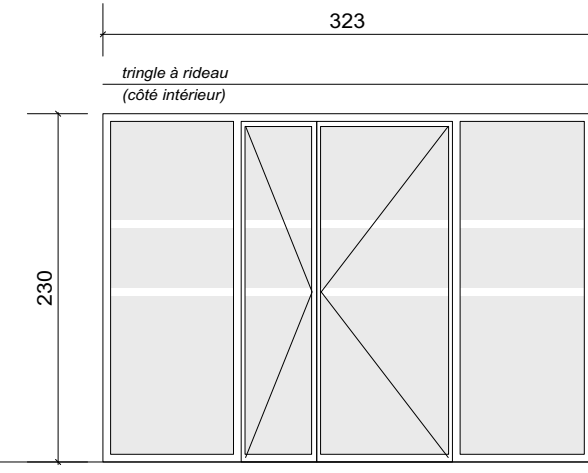

modifications :

MA1

- Ensemble vitré aluminium 4 vantaux - 2 fixes, 1 porte-fenêtre 2 vantaux ouvrant à la française
- Double vitrage 4/16/4
- Grille roulante

MA2 / MA3

- Ensemble vitré acier thermolaqué 4 vantaux - 2 fixes, 1 porte-fenêtre 2 vantaux ouvrant à la française
- MA2: Vitrage simple
- MA3: Double vitrage 4/16/4 - Profils à rupture de pont thermique
- Grille roulante sur MA2
- Barre de poussée porte droite (P90b)

MA4

- Ensemble vitré aluminium 4 vantaux - 2 fixes, 1 porte-fenêtre 2 vantaux ouvrant à la française
- Double vitrage 4/16/4
- Volet roulant

MA5

- Ensemble vitré aluminium 3 vantaux - 2 fixes, 1 porte-fenêtre ouvrant à la française
- Double vitrage 4/16/4
- BSO

MA6 / SR01

- Ensemble vitré aluminium 7 vantaux - 3 fixes - 1 porte acier thermolaqué isolée
- 1 vantail ouvrant à la française - 3 vantaux à soufflet
- Double vitrage 4/16/4
- BSO

MA7

- Ensemble vitré aluminium 8 vantaux - 4 fixes - 2 portes-fenêtres
- 1 vantail ouvrant à la française - 2 vantaux à soufflet
- Double vitrage 4/16/4
- BSO

C1

- Ensemble vitré bois 5 vantaux - 3 fixes, 1 porte-fenêtre
- 2 vantaux ouvrant à la française
- Double vitrage 4/16/4

C2

- Ensemble vitré bois 4 vantaux - 2 fixes, 1 porte-fenêtre
- 2 vantaux ouvrant à la française
- Double vitrage 4/16/4