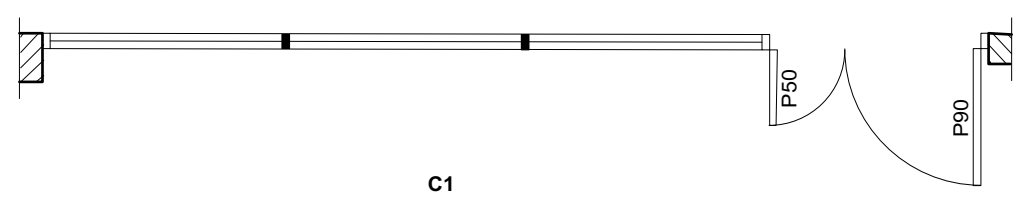

modifications :

MA1

- Ensemble vitré aluminium 4 vantaux - 2 fixes, 1 porte-fenêtre 2 vantaux ouvrant à la française
- Double vitrage 4/16/4
- Grille roulante

MA2 / MA3

- Ensemble vitré acier thermolaqué 4 vantaux - 2 fixes, 1 porte-fenêtre 2 vantaux ouvrant à la française
- MA2: Vitrage simple
- MA3: Double vitrage 4/16/4 - Profils à rupture de pont thermique
- Grille roulante sur MA2
- Barre de poussée porte droite (P90b)

MA6 / SR01

- Ensemble vitré aluminium 7 vantaux - 3 fixes - 1 porte acier thermolaqué isolée
- 1 vantail ouvrant à la française - 3 vantaux à soufflet
- Double vitrage 4/16/4
- BSO

MA7

- Ensemble vitré aluminium 8 vantaux - 4 fixes - 2 portes-fenêtres
- 1 vantail ouvrant à la française - 2 vantaux à soufflet
- Double vitrage 4/16/4
- BSO

C1

- Ensemble vitré bois 5 vantaux - 3 fixes, 1 porte-fenêtre
- 2 vantaux ouvrant à la française
- Double vitrage 4/16/4

C2

- Ensemble vitré bois 4 vantaux - 2 fixes, 1 porte-fenêtre
- 2 vantaux ouvrant à la française
- Double vitrage 4/16/4