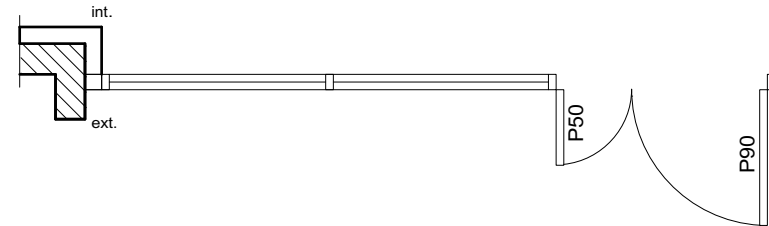

modifications :

MA1

- Ensemble vitré aluminium 4 vantaux - 2 fixes, 1 porte-fenêtre 2 vantaux ouvrant à la française
- Double vitrage 4/16/4
- Grille roulante

MA2 / MA3

- Ensemble vitré acier thermolaqué 4 vantaux - 2 fixes, 1 porte-fenêtre 2 vantaux ouvrant à la française
- MA2: Vitrage simple
- MA3: Double vitrage 4/16/4 - Profils à rupture de pont thermique
- Grille roulante sur MA2
- Barre de poussée porte droite (P90b)

MA4

- Ensemble vitré aluminium 4 vantaux - 2 fixes, 1 porte-fenêtre 2 vantaux ouvrant à la française
- Double vitrage 4/16/4
- Volet roulant

MA5

- Ensemble vitré aluminium 3 vantaux - 2 fixes, 1 porte-fenêtre ouvrant à la française
- Double vitrage 4/16/4
- BSO