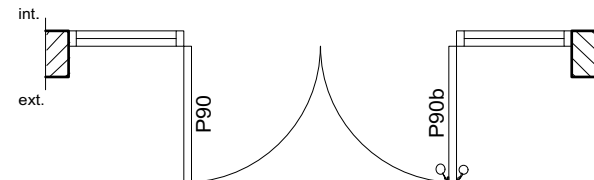

modifications :

MA1

- Ensemble vitré aluminium 4 vantaux - 2 fixes, 1 porte-fenêtre 2 vantaux ouvrant à la française
- Double vitrage 4/16/4
- Grille roulante

MA2 / MA3

- Ensemble vitré acier thermolaqué 4 vantaux - 2 fixes, 1 porte-fenêtre 2 vantaux ouvrant à la française
- MA2: Vitrage simple
- MA3: Double vitrage 4/16/4 - Profils à rupture de pont thermique
- Grille roulante sur MA2
- Barre de poussée porte droite (P90b)