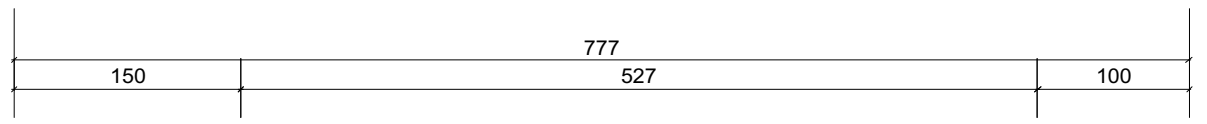

C3

- Ensemble vitré bois 6 vantaux - 3 fixes, 2 portes-fenêtres
- 1 et 2 vantaux ouvrant à la française
- Double vitrage 4/16/4