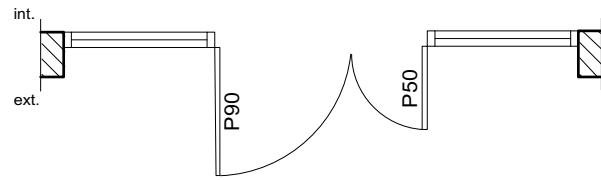

modifications :

MA1

- Ensemble vitré aluminium 4 vantaux - 2 fixes, 1 porte-fenêtre 2 vantaux ouvrant à la française
- Double vitrage 4/16/4
- Grille roulante

MA2 / MA3

- Ensemble vitré acier thermolaqué 4 vantaux - 2 fixes, 1 porte-fenêtre 2 vantaux ouvrant à la française
- MA2: Vitrage simple
- MA3: Double vitrage 4/16/4 - Profils à rupture de pont thermique
- Grille roulante sur MA2
- Barre de poussée porte droite (P90b)