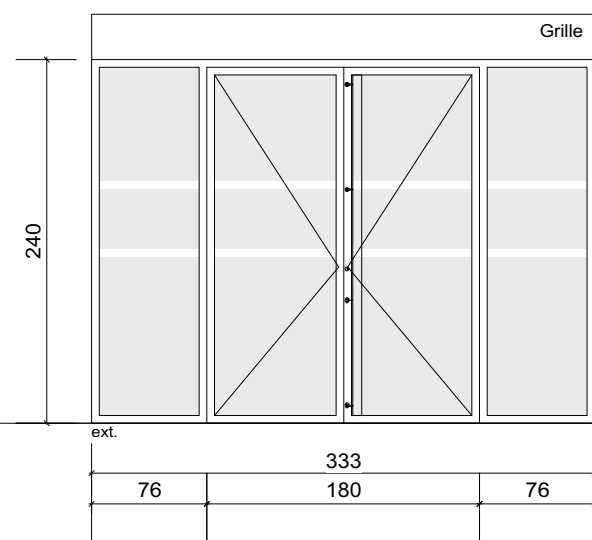

modifications :

MA1

- Ensemble vitré aluminium 4 vantaux - 2 fixes, 1 porte-fenêtre 2 vantaux ouvrant à la française
- Double vitrage 4/16/4
- Grille roulante

MA2 / MA3

- Ensemble vitré acier thermolaqué 4 vantaux - 2 fixes, 1 porte-fenêtre 2 vantaux ouvrant à la française
- MA2: Vitrage simple
- MA3: Double vitrage 4/16/4 - Profils à rupture de pont thermique
- Grille roulante sur MA2
- Barre de poussée porte droite (P90b)