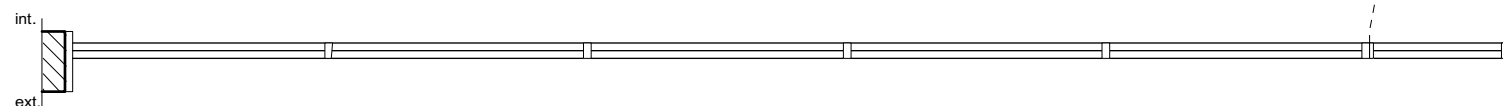

modifications :

MA1

- Ensemble vitré aluminium 4 vantaux - 2 fixes, 1 porte-fenêtre 2 vantaux ouvrant à la française
- Double vitrage 4/16/4
- Grille roulante

MA2 / MA3

- Ensemble vitré acier thermolaqué 4 vantaux - 2 fixes, 1 porte-fenêtre 2 vantaux ouvrant à la française
- MA2: Vitrage simple
- MA3: Double vitrage 4/16/4 - Profils à rupture de pont thermique
- Grille roulante sur MA2
- Barre de poussée porte droite (P90b)

MA4

- Ensemble vitré aluminium 4 vantaux - 2 fixes, 1 porte-fenêtre 2 vantaux ouvrant à la française
- Double vitrage 4/16/4
- Volet roulant

MA5

- Ensemble vitré aluminium 3 vantaux - 2 fixes, 1 porte-fenêtre ouvrant à la française
- Double vitrage 4/16/4
- BSO