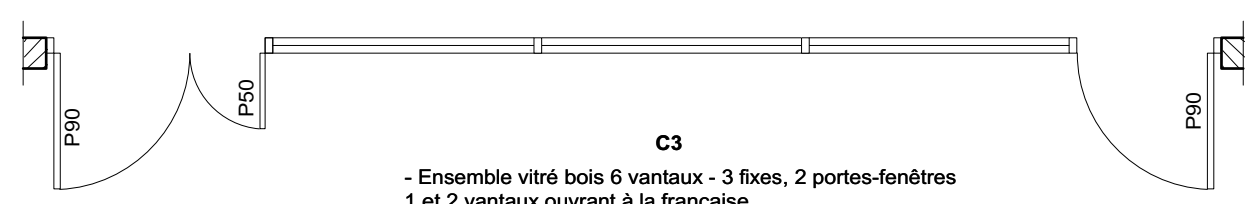

modifications :

MA1

- Ensemble vitré aluminium 4 vantaux - 2 fixes, 1 porte-fenêtre 2 vantaux ouvrant à la française
- Double vitrage 4/16/4
- Grille roulante

MA2 / MA3

- Ensemble vitré acier thermolaqué 4 vantaux - 2 fixes, 1 porte-fenêtre 2 vantaux ouvrant à la française
- MA2: Vitrage simple
- MA3: Double vitrage 4/16/4 - Profils à rupture de pont thermique
- Grille roulante sur MA2
- Barre de poussée porte droite (P90b)

MA6 / SR01

- Ensemble vitré aluminium 7 vantaux - 3 fixes - 1 porte acier thermolaqué isolée
- 1 vantail ouvrant à la française - 3 vantaux à soufflet
- Double vitrage 4/16/4
- BSO

MA7

- Ensemble vitré aluminium 8 vantaux - 4 fixes - 2 portes-fenêtres
- 1 vantail ouvrant à la française - 2 vantaux à soufflet
- Double vitrage 4/16/4
- BSO

C1

- Ensemble vitré bois 5 vantaux - 3 fixes, 1 porte-fenêtre
- 2 vantaux ouvrant à la française
- Double vitrage 4/16/4

C2

- Ensemble vitré bois 4 vantaux - 2 fixes, 1 porte-fenêtre
- 2 vantaux ouvrant à la française
- Double vitrage 4/16/4