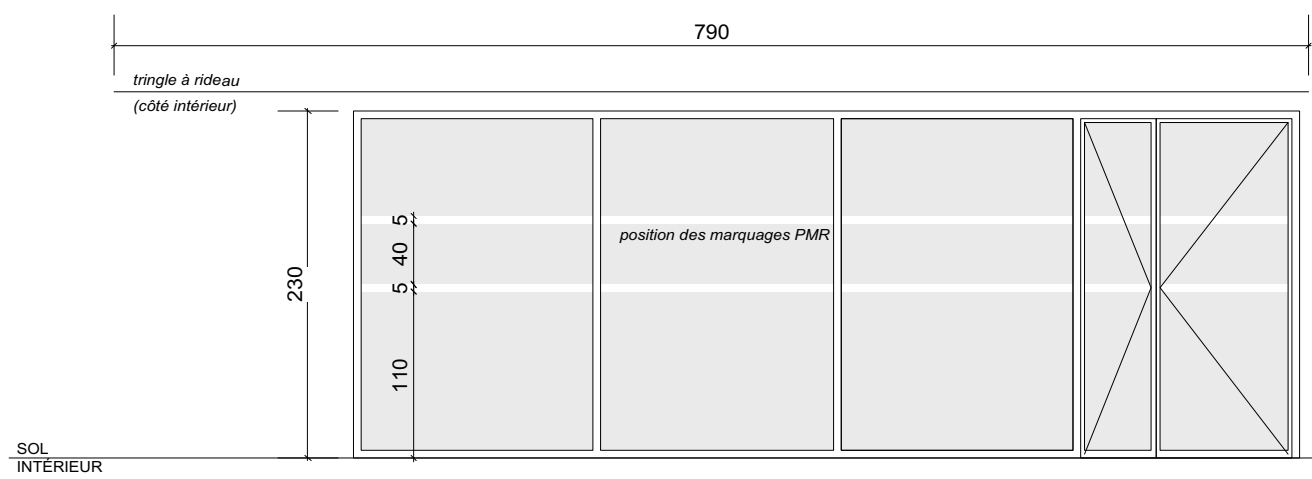

modifications :

MA1

- Ensemble vitré aluminium 4 vantaux - 2 fixes, 1 porte-fenêtre 2 vantaux ouvrant à la française
- Double vitrage 4/16/4
- Grille roulante

MA2 / MA3

- Ensemble vitré acier thermolaqué 4 vantaux - 2 fixes, 1 porte-fenêtre 2 vantaux ouvrant à la française
- MA2: Vitrage simple
- MA3: Double vitrage 4/16/4 - Profils à rupture de pont thermique
- Grille roulante sur MA2
- Barre de poussée porte droite (P90b)

MA6 / SR01

- Ensemble vitré aluminium 7 vantaux - 3 fixes - 1 porte acier thermolaqué isolée
- 1 vantail ouvrant à la française - 3 vantaux à soufflet
- Double vitrage 4/16/4
- BSO

MA7

- Ensemble vitré aluminium 8 vantaux - 4 fixes - 2 portes-fenêtres
- 1 vantail ouvrant à la française - 2 vantaux à soufflet
- Double vitrage 4/16/4
- BSO

C1

- Ensemble vitré bois 5 vantaux - 3 fixes, 1 porte-fenêtre
- 2 vantaux ouvrant à la française
- Double vitrage 4/16/4

C2

- Ensemble vitré bois 4 vantaux - 2 fixes, 1 porte-fenêtre
- 2 vantaux ouvrant à la française
- Double vitrage 4/16/4