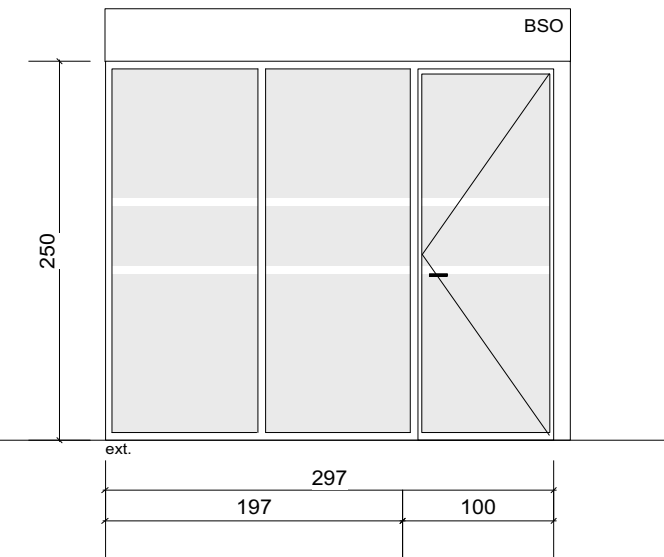

modifications :

MA1

- Ensemble vitré aluminium 4 vantaux - 2 fixes, 1 porte-fenêtre 2 vantaux ouvrant à la française
- Double vitrage 4/16/4
- Grille roulante

MA2 / MA3

- Ensemble vitré acier thermolaqué 4 vantaux - 2 fixes, 1 porte-fenêtre 2 vantaux ouvrant à la française
- MA2: Vitrage simple
- MA3: Double vitrage 4/16/4 - Profils à rupture de pont thermique
- Grille roulante sur MA2
- Barre de poussée porte droite (P90b)

MA4

- Ensemble vitré aluminium 4 vantaux - 2 fixes, 1 porte-fenêtre 2 vantaux ouvrant à la française
- Double vitrage 4/16/4
- Volet roulant

MA5

- Ensemble vitré aluminium 3 vantaux - 2 fixes, 1 porte-fenêtre ouvrant à la française
- Double vitrage 4/16/4
- BSO

MA6 / SR01

- Ensemble vitré aluminium 7 vantaux - 3 fixes - 1 porte acier thermolaqué isolée
- 1 vantail ouvrant à la française - 3 vantaux à soufflet
- Double vitrage 4/16/4
- BSO

MA7

- Ensemble vitré aluminium 8 vantaux - 4 fixes - 2 portes-fenêtres
- 1 vantail ouvrant à la française - 2 vantaux à soufflet
- Double vitrage 4/16/4
- BSO