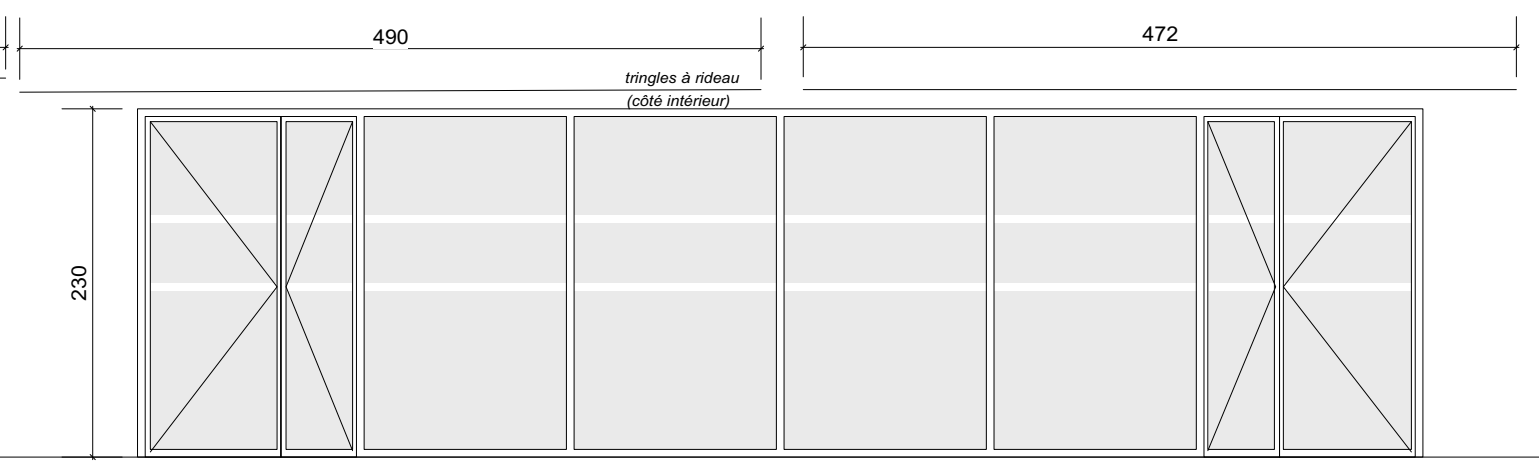

modifications :

MA1

- Ensemble vitré aluminium 4 vantaux - 2 fixes, 1 porte-fenêtre 2 vantaux ouvrant à la française
- Double vitrage 4/16/4
- Grille roulante

MA2 / MA3

- Ensemble vitré acier thermolaqué 4 vantaux - 2 fixes, 1 porte-fenêtre 2 vantaux ouvrant à la française
- MA2: Vitrage simple
- MA3: Double vitrage 4/16/4 - Profils à rupture de pont thermique
- Grille roulante sur MA2
- Barre de poussée porte droite (P90b)

C1

- Ensemble vitré bois 5 vantaux - 3 fixes, 1 porte-fenêtre
- 2 vantaux ouvrant à la française
- Double vitrage 4/16/4

C2

- Ensemble vitré bois 4 vantaux - 2 fixes, 1 porte-fenêtre
- 2 vantaux ouvrant à la française
- Double vitrage 4/16/4

C3

- Ensemble vitré bois 6 vantaux - 3 fixes, 2 portes-fenêtres
- 1 et 2 vantaux ouvrant à la française
- Double vitrage 4/16/4

C4

- Ensemble vitré bois 8 vantaux - 4 fixes, 2 portes-fenêtres
- 2 vantaux ouvrant à la française
- Double vitrage 4/16/4