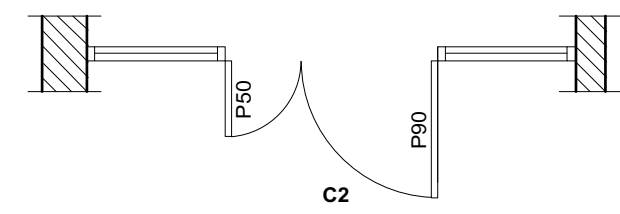

MA4

- Ensemble vitré aluminium 4 vantaux - 2 fixes, 1 porte-fenêtre 2 vantaux ouvrant à la française
- Double vitrage 4/16/4
- Volet roulant

MA5

- Ensemble vitré aluminium 3 vantaux - 2 fixes, 1 porte-fenêtre ouvrant à la française
- Double vitrage 4/16/4
- BSO

MA6 / SR01

- Ensemble vitré aluminium 7 vantaux - 3 fixes - 1 porte acier thermolaqué isolée
- 1 vantail ouvrant à la française - 3 vantaux à soufflet
- Double vitrage 4/16/4
- BSO

MA7

- Ensemble vitré aluminium 8 vantaux - 4 fixes - 2 portes-fenêtres
- 1 vantail ouvrant à la française - 2 vantaux à soufflet
- Double vitrage 4/16/4
- BSO

C1

- Ensemble vitré bois 5 vantaux - 3 fixes, 1 porte-fenêtre
- 2 vantaux ouvrant à la française
- Double vitrage 4/16/4

C2

- Ensemble vitré bois 4 vantaux - 2 fixes, 1 porte-fenêtre
- 2 vantaux ouvrant à la française
- Double vitrage 4/16/4