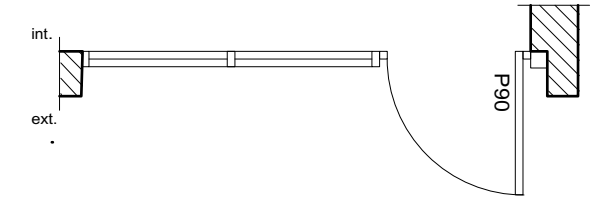

modifications :

MA1

- Ensemble vitré aluminium 4 vantaux - 2 fixes, 1 porte-fenêtre 2 vantaux ouvrant à la française
- Double vitrage 4/16/4
- Grille roulante

MA2 / MA3

- Ensemble vitré acier thermolaqué 4 vantaux - 2 fixes, 1 porte-fenêtre 2 vantaux ouvrant à la française
- MA2: Vitrage simple
- MA3: Double vitrage 4/16/4 - Profils à rupture de pont thermique
- Grille roulante sur MA2
- Barre de poussée porte droite (P90b)

MA4

- Ensemble vitré aluminium 4 vantaux - 2 fixes, 1 porte-fenêtre 2 vantaux ouvrant à la française
- Double vitrage 4/16/4
- Volet roulant

MA5

- Ensemble vitré aluminium 3 vantaux - 2 fixes, 1 porte-fenêtre ouvrant à la française
- Double vitrage 4/16/4
- BSO