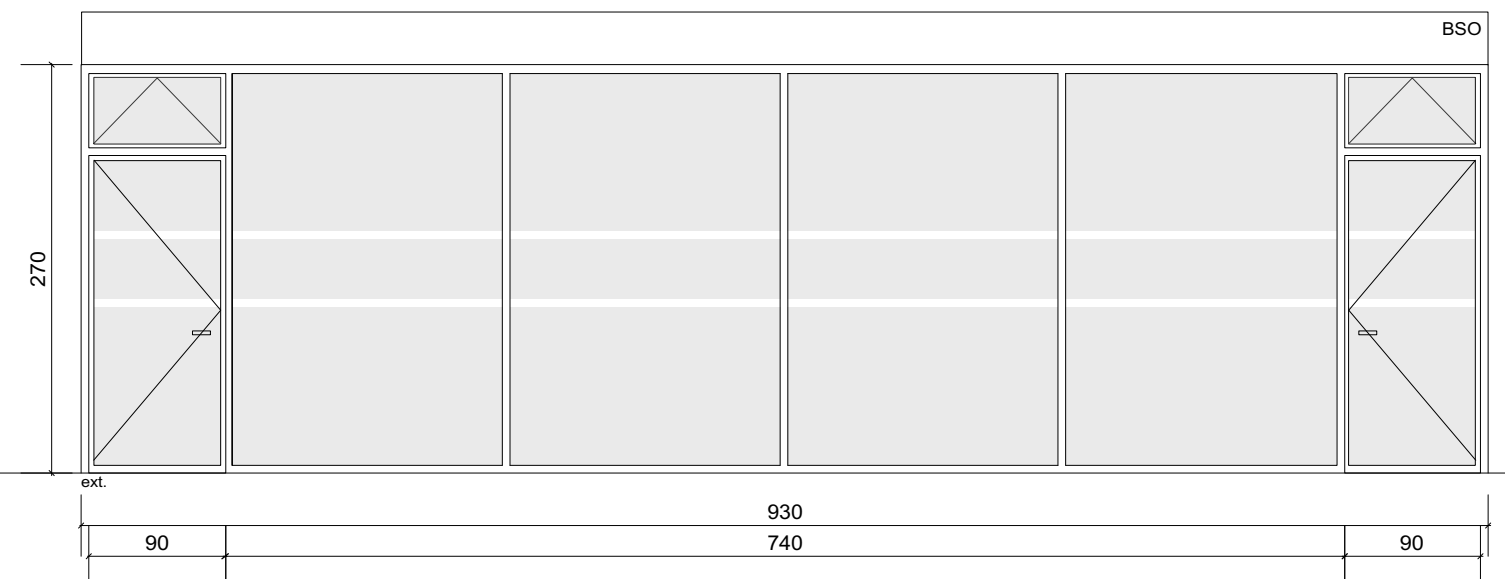

modifications :

MA1

- Ensemble vitré aluminium 4 vantaux - 2 fixes, 1 porte-fenêtre 2 vantaux ouvrant à la française
- Double vitrage 4/16/4
- Grille roulante

MA2 / MA3

- Ensemble vitré acier thermolaqué 4 vantaux - 2 fixes, 1 porte-fenêtre 2 vantaux ouvrant à la française
- MA2: Vitrage simple
- MA3: Double vitrage 4/16/4 - Profils à rupture de pont thermique
- Grille roulante sur MA2
- Barre de poussée porte droite (P90b)

MA4

- Ensemble vitré aluminium 4 vantaux - 2 fixes, 1 porte-fenêtre 2 vantaux ouvrant à la française
- Double vitrage 4/16/4
- Volet roulant

MA5

- Ensemble vitré aluminium 3 vantaux - 2 fixes, 1 porte-fenêtre ouvrant à la française
- Double vitrage 4/16/4
- BSO

MA6 / SR01

- Ensemble vitré aluminium 7 vantaux - 3 fixes - 1 porte acier thermolaqué isolée
- 1 vantail ouvrant à la française - 3 vantaux à soufflet
- Double vitrage 4/16/4
- BSO

MA7

- Ensemble vitré aluminium 8 vantaux - 4 fixes - 2 portes-fenêtres
- 1 vantail ouvrant à la française - 2 vantaux à soufflet
- Double vitrage 4/16/4
- BSO

C1

- Ensemble vitré bois 5 vantaux - 3 fixes, 1 porte-fenêtre
- 2 vantaux ouvrant à la française
- Double vitrage 4/16/4

C2

- Ensemble vitré bois 4 vantaux - 2 fixes, 1 porte-fenêtre
- 2 vantaux ouvrant à la française
- Double vitrage 4/16/4