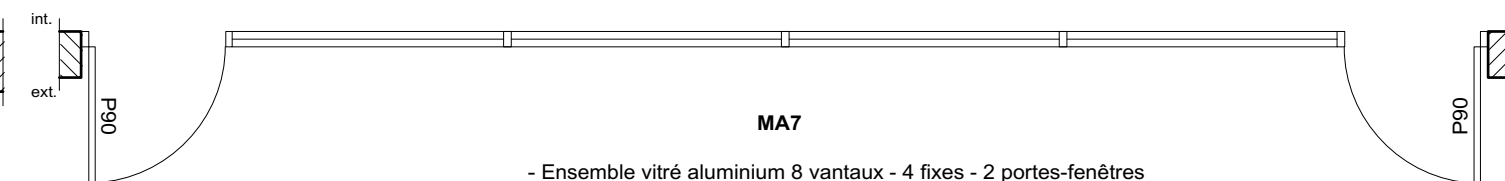

modifications :

MA1

- Ensemble vitré aluminium 4 vantaux - 2 fixes, 1 porte-fenêtre 2 vantaux ouvrant à la française
- Double vitrage 4/16/4
- Grille roulante

MA2 / MA3

- Ensemble vitré acier thermolaqué 4 vantaux - 2 fixes, 1 porte-fenêtre 2 vantaux ouvrant à la française
- MA2: Vitrage simple
- MA3: Double vitrage 4/16/4 - Profils à rupture de pont thermique
- Grille roulante sur MA2
- Barre de poussée porte droite (P90b)

MA4

- Ensemble vitré aluminium 4 vantaux - 2 fixes, 1 porte-fenêtre 2 vantaux ouvrant à la française
- Double vitrage 4/16/4
- Volet roulant

MA5

- Ensemble vitré aluminium 3 vantaux - 2 fixes, 1 porte-fenêtre ouvrant à la française
- Double vitrage 4/16/4
- BSO

MA6 / SR01

- Ensemble vitré aluminium 7 vantaux - 3 fixes - 1 porte acier thermolaqué isolée
- 1 vantail ouvrant à la française - 3 vantaux à soufflet
- Double vitrage 4/16/4
- BSO

MA7

- Ensemble vitré aluminium 8 vantaux - 4 fixes - 2 portes-fenêtres
- 1 vantail ouvrant à la française - 2 vantaux à soufflet
- Double vitrage 4/16/4
- BSO