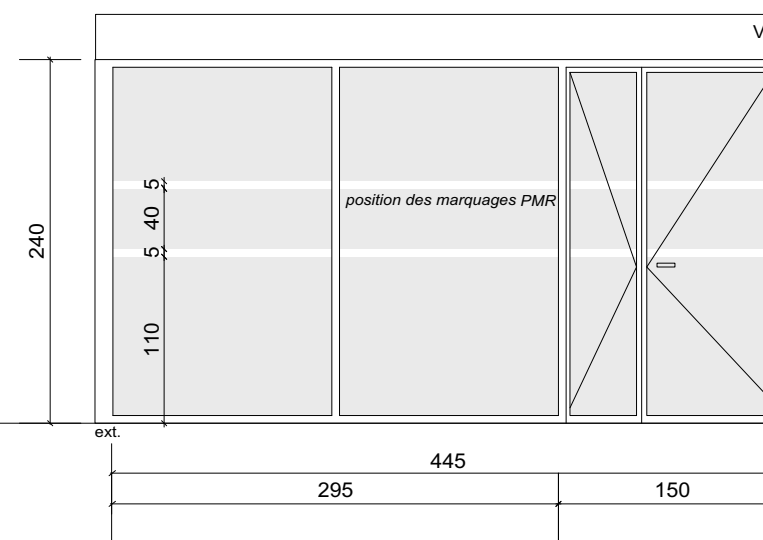

modifications :

MA1

- Ensemble vitré aluminium 4 vantaux - 2 fixes, 1 porte-fenêtre 2 vantaux ouvrant à la française
- Double vitrage 4/16/4
- Grille roulante

MA2 / MA3

- Ensemble vitré acier thermolaqué 4 vantaux - 2 fixes, 1 porte-fenêtre 2 vantaux ouvrant à la française
- MA2: Vitrage simple
- MA3: Double vitrage 4/16/4 - Profils à rupture de pont thermique
- Grille roulante sur MA2
- Barre de poussée porte droite (P90b)

MA4

- Ensemble vitré aluminium 4 vantaux - 2 fixes, 1 porte-fenêtre 2 vantaux ouvrant à la française
- Double vitrage 4/16/4
- Volet roulant

MA5

- Ensemble vitré aluminium 3 vantaux - 2 fixes, 1 porte-fenêtre ouvrant à la française
- Double vitrage 4/16/4
- BSO

MA6 / SR01

- Ensemble vitré aluminium 7 vantaux - 3 fixes - 1 porte acier thermolaqué isolée
- 1 vantail ouvrant à la française - 3 vantaux à soufflet
- Double vitrage 4/16/4
- BSO

MA7

- Ensemble vitré aluminium 8 vantaux - 4 fixes - 2 portes-fenêtres
- 1 vantail ouvrant à la française - 2 vantaux à soufflet
- Double vitrage 4/16/4
- BSO