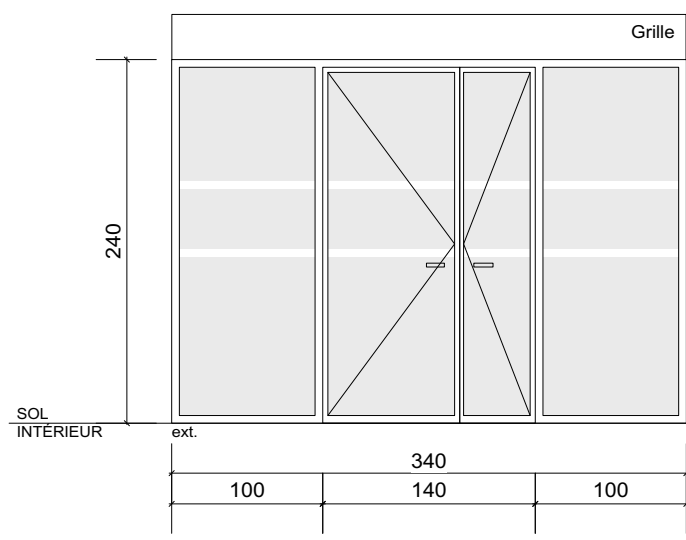

modifications :

MA1

- Ensemble vitré aluminium 4 vantaux - 2 fixes, 1 porte-fenêtre 2 vantaux ouvrant à la française
- Double vitrage 4/16/4
- Grille roulante

MA2 / MA3

- Ensemble vitré acier thermolaqué 4 vantaux - 2 fixes, 1 porte-fenêtre 2 vantaux ouvrant à la française
- MA2: Vitrage simple
- MA3: Double vitrage 4/16/4 - Profils à rupture de pont thermique
- Grille roulante sur MA2
- Barre de poussée porte droite (P90b)