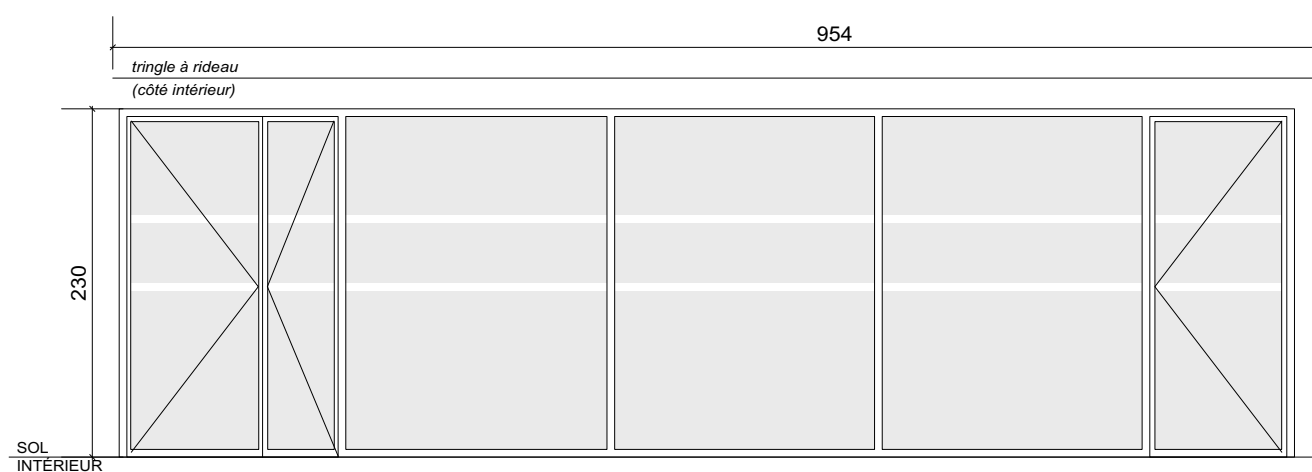

modifications :

MA1

- Ensemble vitré aluminium 4 vantaux - 2 fixes, 1 porte-fenêtre 2 vantaux ouvrant à la française
- Double vitrage 4/16/4
- Grille roulante

MA2 / MA3

- Ensemble vitré acier thermolaqué 4 vantaux - 2 fixes, 1 porte-fenêtre 2 vantaux ouvrant à la française
- MA2: Vitrage simple
- MA3: Double vitrage 4/16/4 - Profils à rupture de pont thermique
- Grille roulante sur MA2
- Barre de poussée porte droite (P90b)

MA4

- Ensemble vitré aluminium 4 vantaux - 2 fixes, 1 porte-fenêtre 2 vantaux ouvrant à la française
- Double vitrage 4/16/4
- Volet roulant

MA5

- Ensemble vitré aluminium 3 vantaux - 2 fixes, 1 porte-fenêtre ouvrant à la française
- Double vitrage 4/16/4
- BSO

MA6 / SR01

- Ensemble vitré aluminium 7 vantaux - 3 fixes - 1 porte acier thermolaqué isolée
- 1 vantail ouvrant à la française - 3 vantaux à soufflet
- Double vitrage 4/16/4
- BSO

MA7

- Ensemble vitré aluminium 8 vantaux - 4 fixes - 2 portes-fenêtres
- 1 vantail ouvrant à la française - 2 vantaux à soufflet
- Double vitrage 4/16/4
- BSO

C1

- Ensemble vitré bois 5 vantaux - 3 fixes, 1 porte-fenêtre
- 2 vantaux ouvrant à la française
- Double vitrage 4/16/4

C2

- Ensemble vitré bois 4 vantaux - 2 fixes, 1 porte-fenêtre
- 2 vantaux ouvrant à la française
- Double vitrage 4/16/4