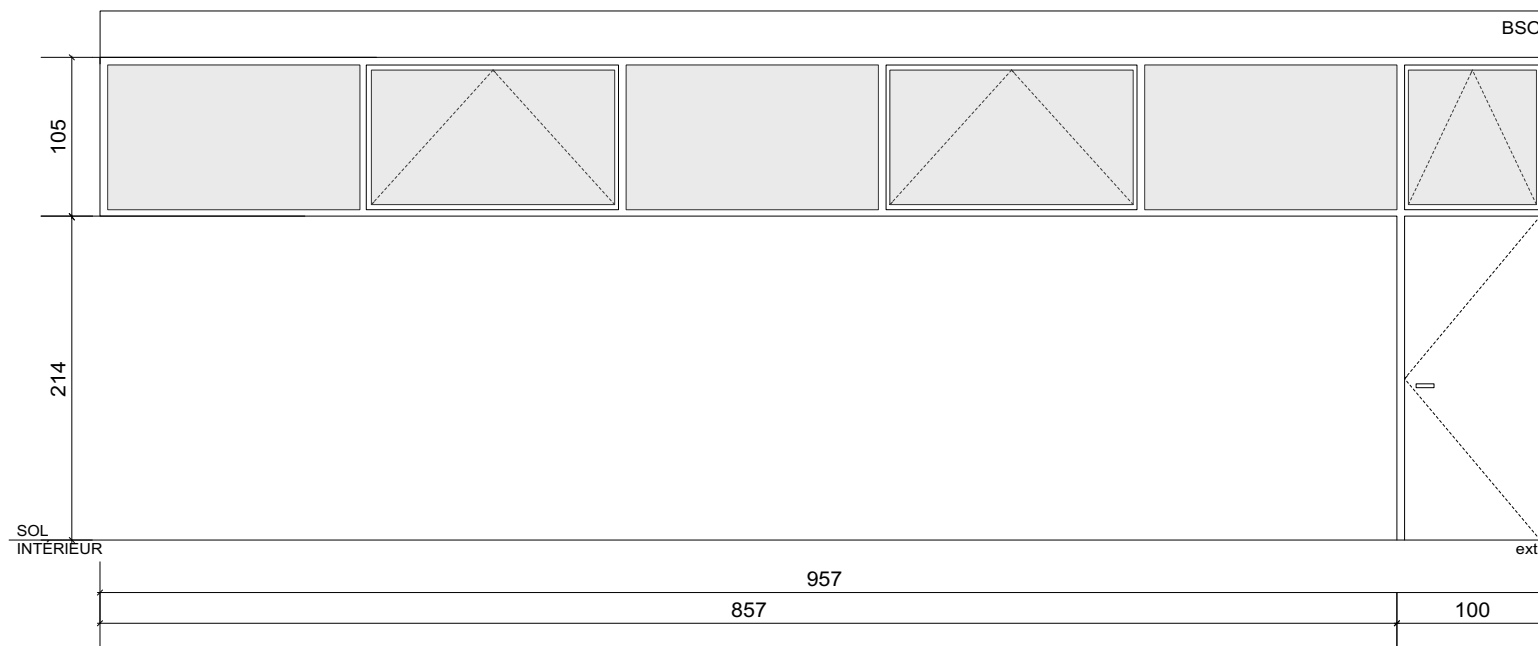

modifications :

MA1

- Ensemble vitré aluminium 4 vantaux - 2 fixes, 1 porte-fenêtre 2 vantaux ouvrant à la française
- Double vitrage 4/16/4
- Grille roulante

MA2 / MA3

- Ensemble vitré acier thermolaqué 4 vantaux - 2 fixes, 1 porte-fenêtre 2 vantaux ouvrant à la française
- MA2: Vitrage simple
- MA3: Double vitrage 4/16/4 - Profils à rupture de pont thermique
- Grille roulante sur MA2
- Barre de poussée porte droite (P90b)

MA4

- Ensemble vitré aluminium 4 vantaux - 2 fixes, 1 porte-fenêtre 2 vantaux ouvrant à la française
- Double vitrage 4/16/4
- Volet roulant

MA5

- Ensemble vitré aluminium 3 vantaux - 2 fixes, 1 porte-fenêtre ouvrant à la française
- Double vitrage 4/16/4
- BSO