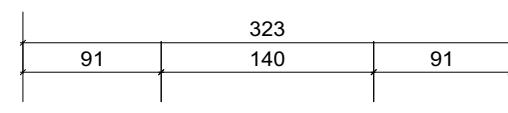

MA6 / SR01

- Ensemble vitré aluminium 7 vantaux - 3 fixes - 1 porte acier thermolaqué isolée
- 1 vantail ouvrant à la française - 3 vantaux à soufflet
- Double vitrage 4/16/4
- BSO

MA7

- Ensemble vitré aluminium 8 vantaux - 4 fixes - 2 portes-fenêtres
- 1 vantail ouvrant à la française - 2 vantaux à soufflet
- Double vitrage 4/16/4
- BSO

C1

- Ensemble vitré bois 5 vantaux - 3 fixes, 1 porte-fenêtre
- 2 vantaux ouvrant à la française
- Double vitrage 4/16/4

C2

- Ensemble vitré bois 4 vantaux - 2 fixes, 1 porte-fenêtre
- 2 vantaux ouvrant à la française
- Double vitrage 4/16/4